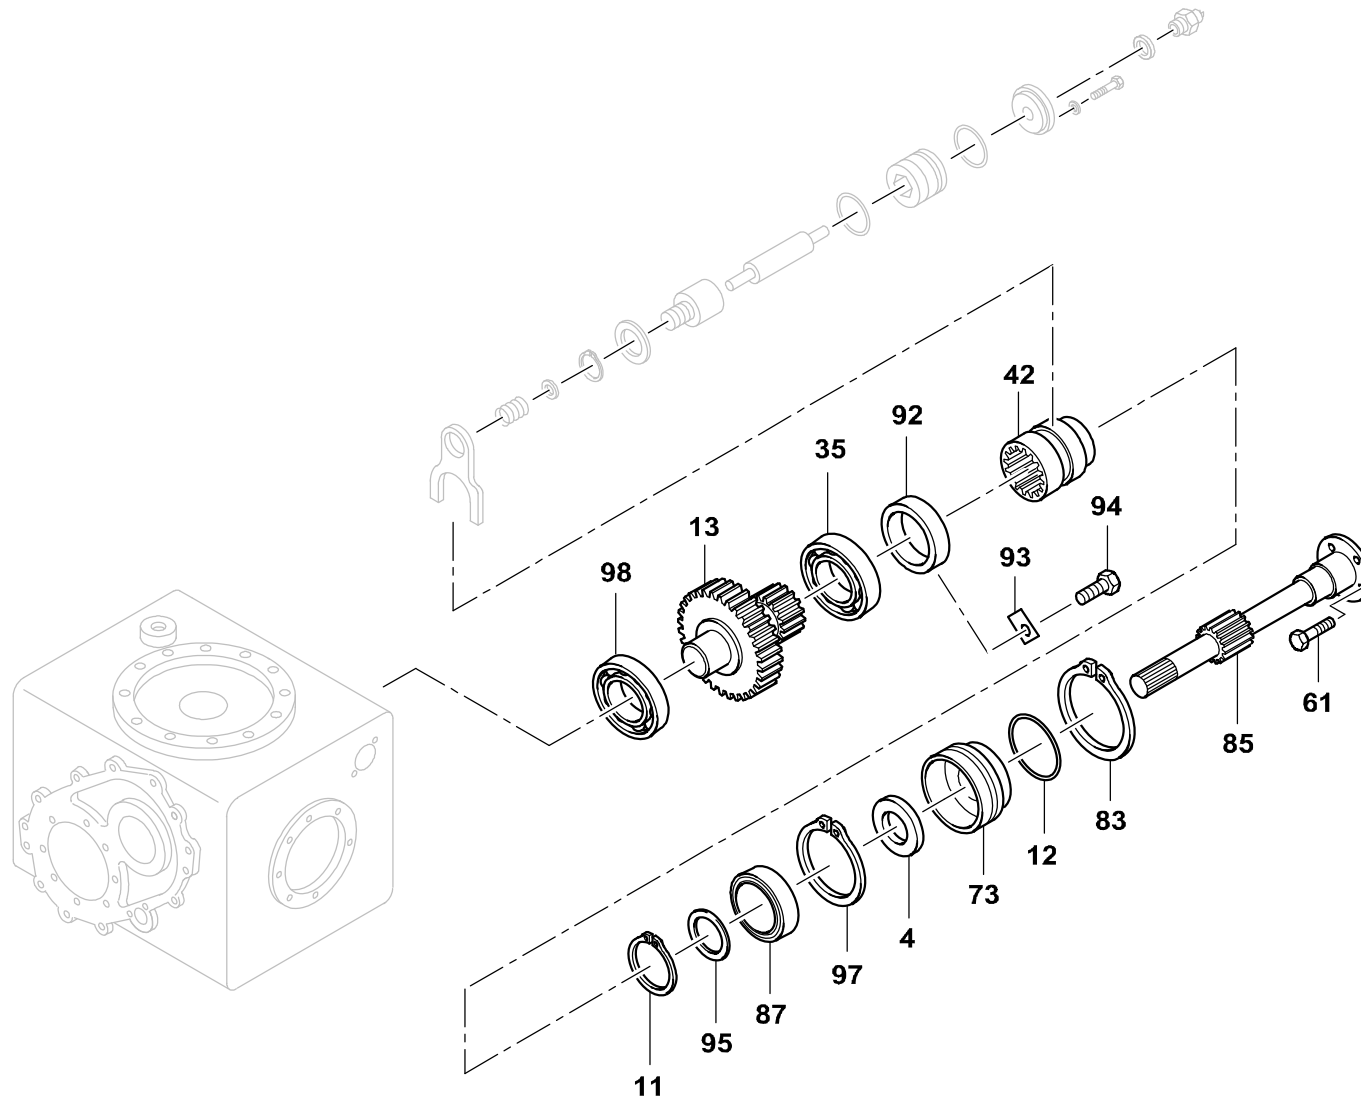

**2214660-ETL J**

3/6

**GMK 5250  
BE 505  
G 631**

**GROVE**

ACHSANTRIEB  
AXLE DRIVE

BILDTAFEL  
PICTORIAL DISPLAY

12.13

**2214660-ETL J**

4/6

**GMK 5250**  
**BE 505**  
**G 631**

**GROVE**

ACHSANTRIEB  
AXLE DRIVE

BILDTAFEL  
PICTORIAL DISPLAY

12.13

**2214660-ETL J**

5/6